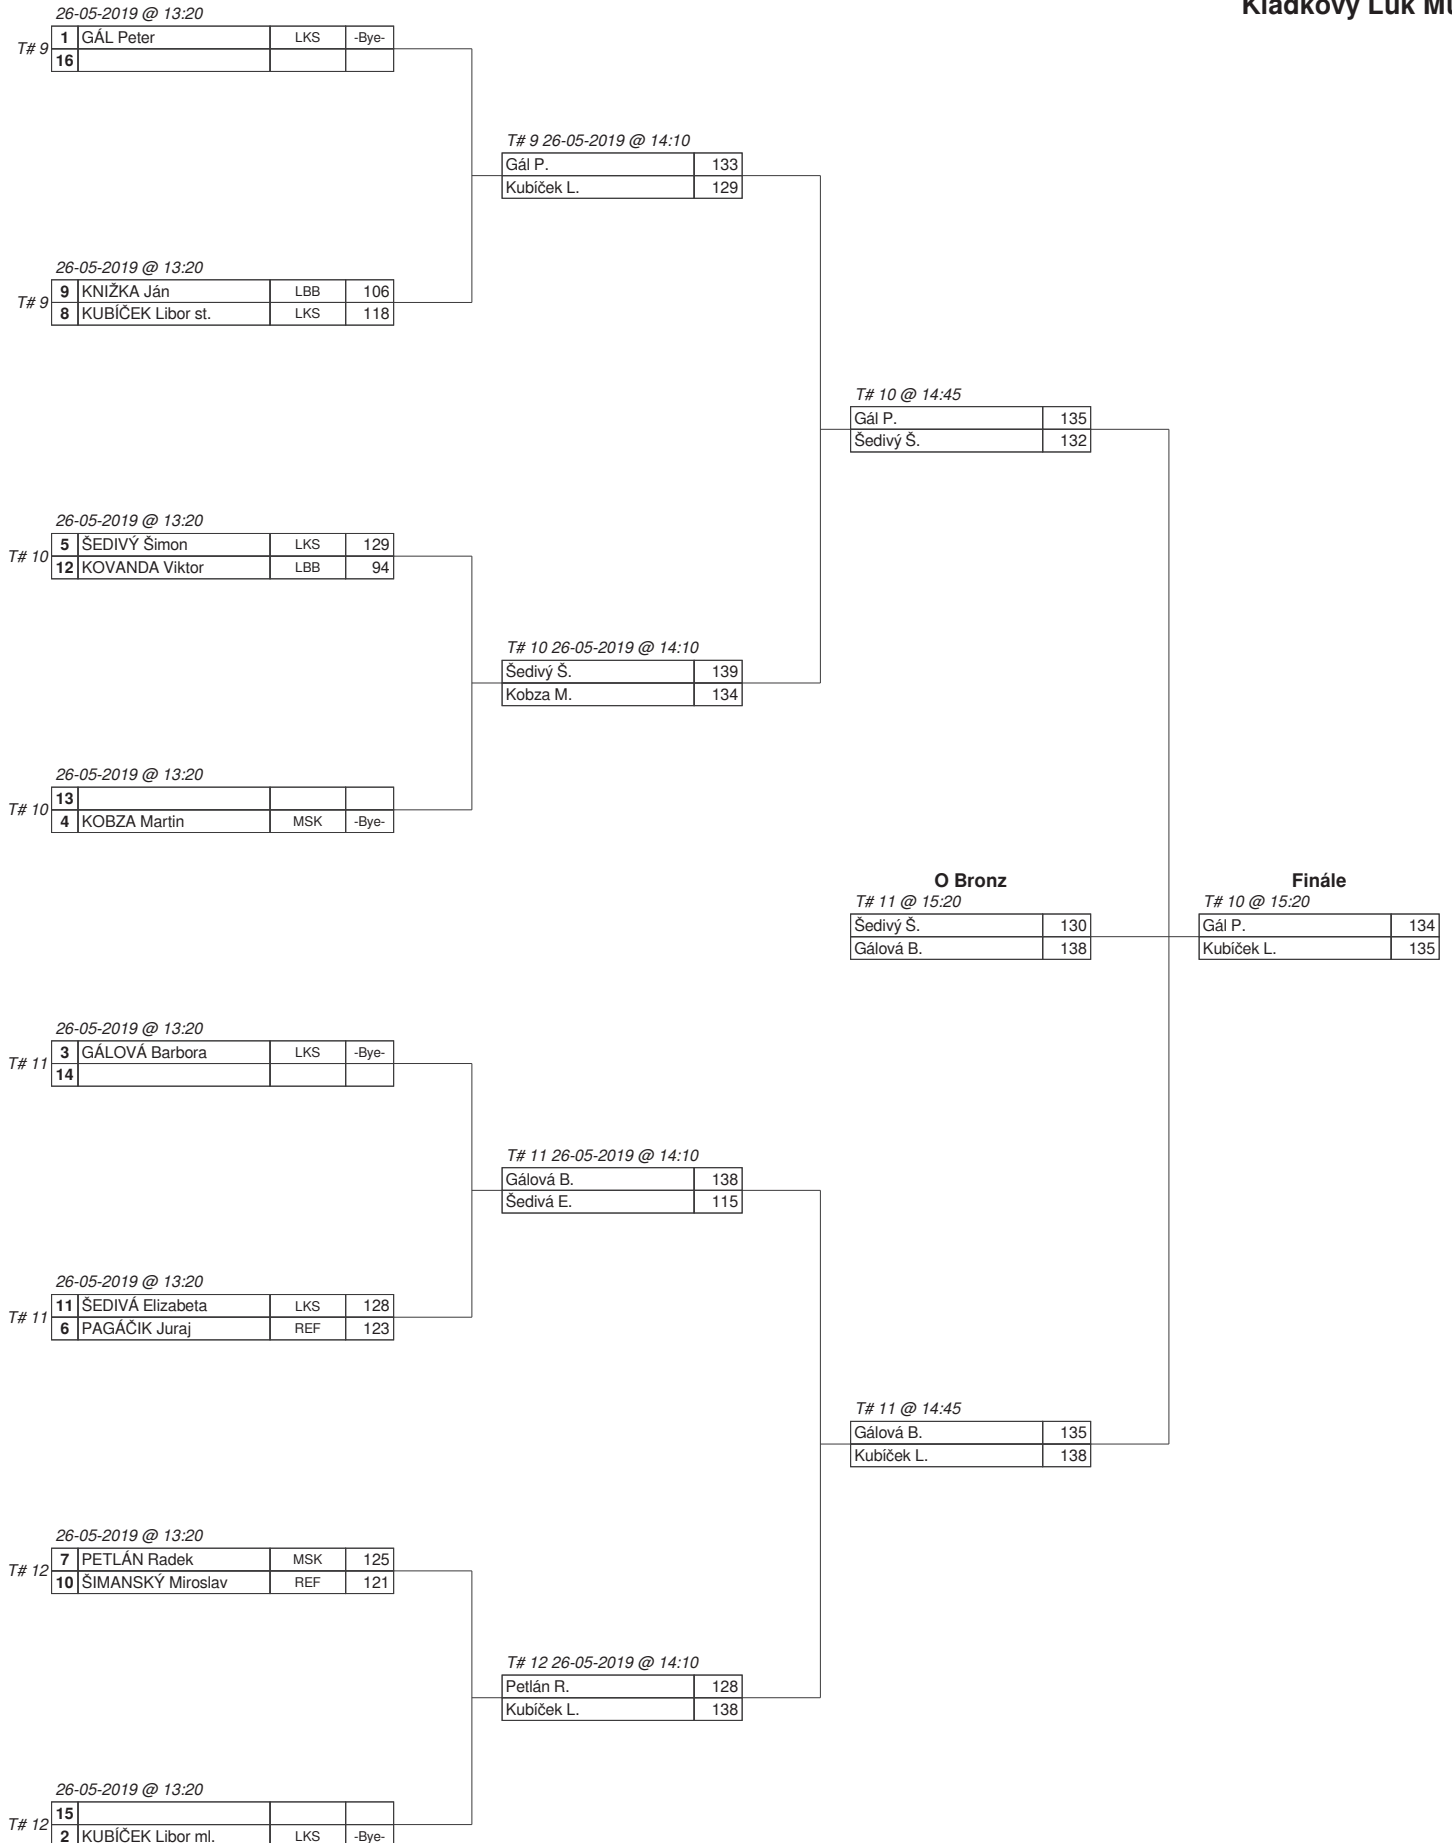

26-05-2019 @ 13:20

T# 8	7			
	2	DRÁBIK Igor	LBB	-Bye-

Kladkový Luk Muži

26-05-2019 @ 13:20

T# 13

1	KLIMENT Igor	LBB	-Bye-
8			

T# 13 26-05-2019 @ 14:10

Kliment I.	4
Myšiak Š.	6